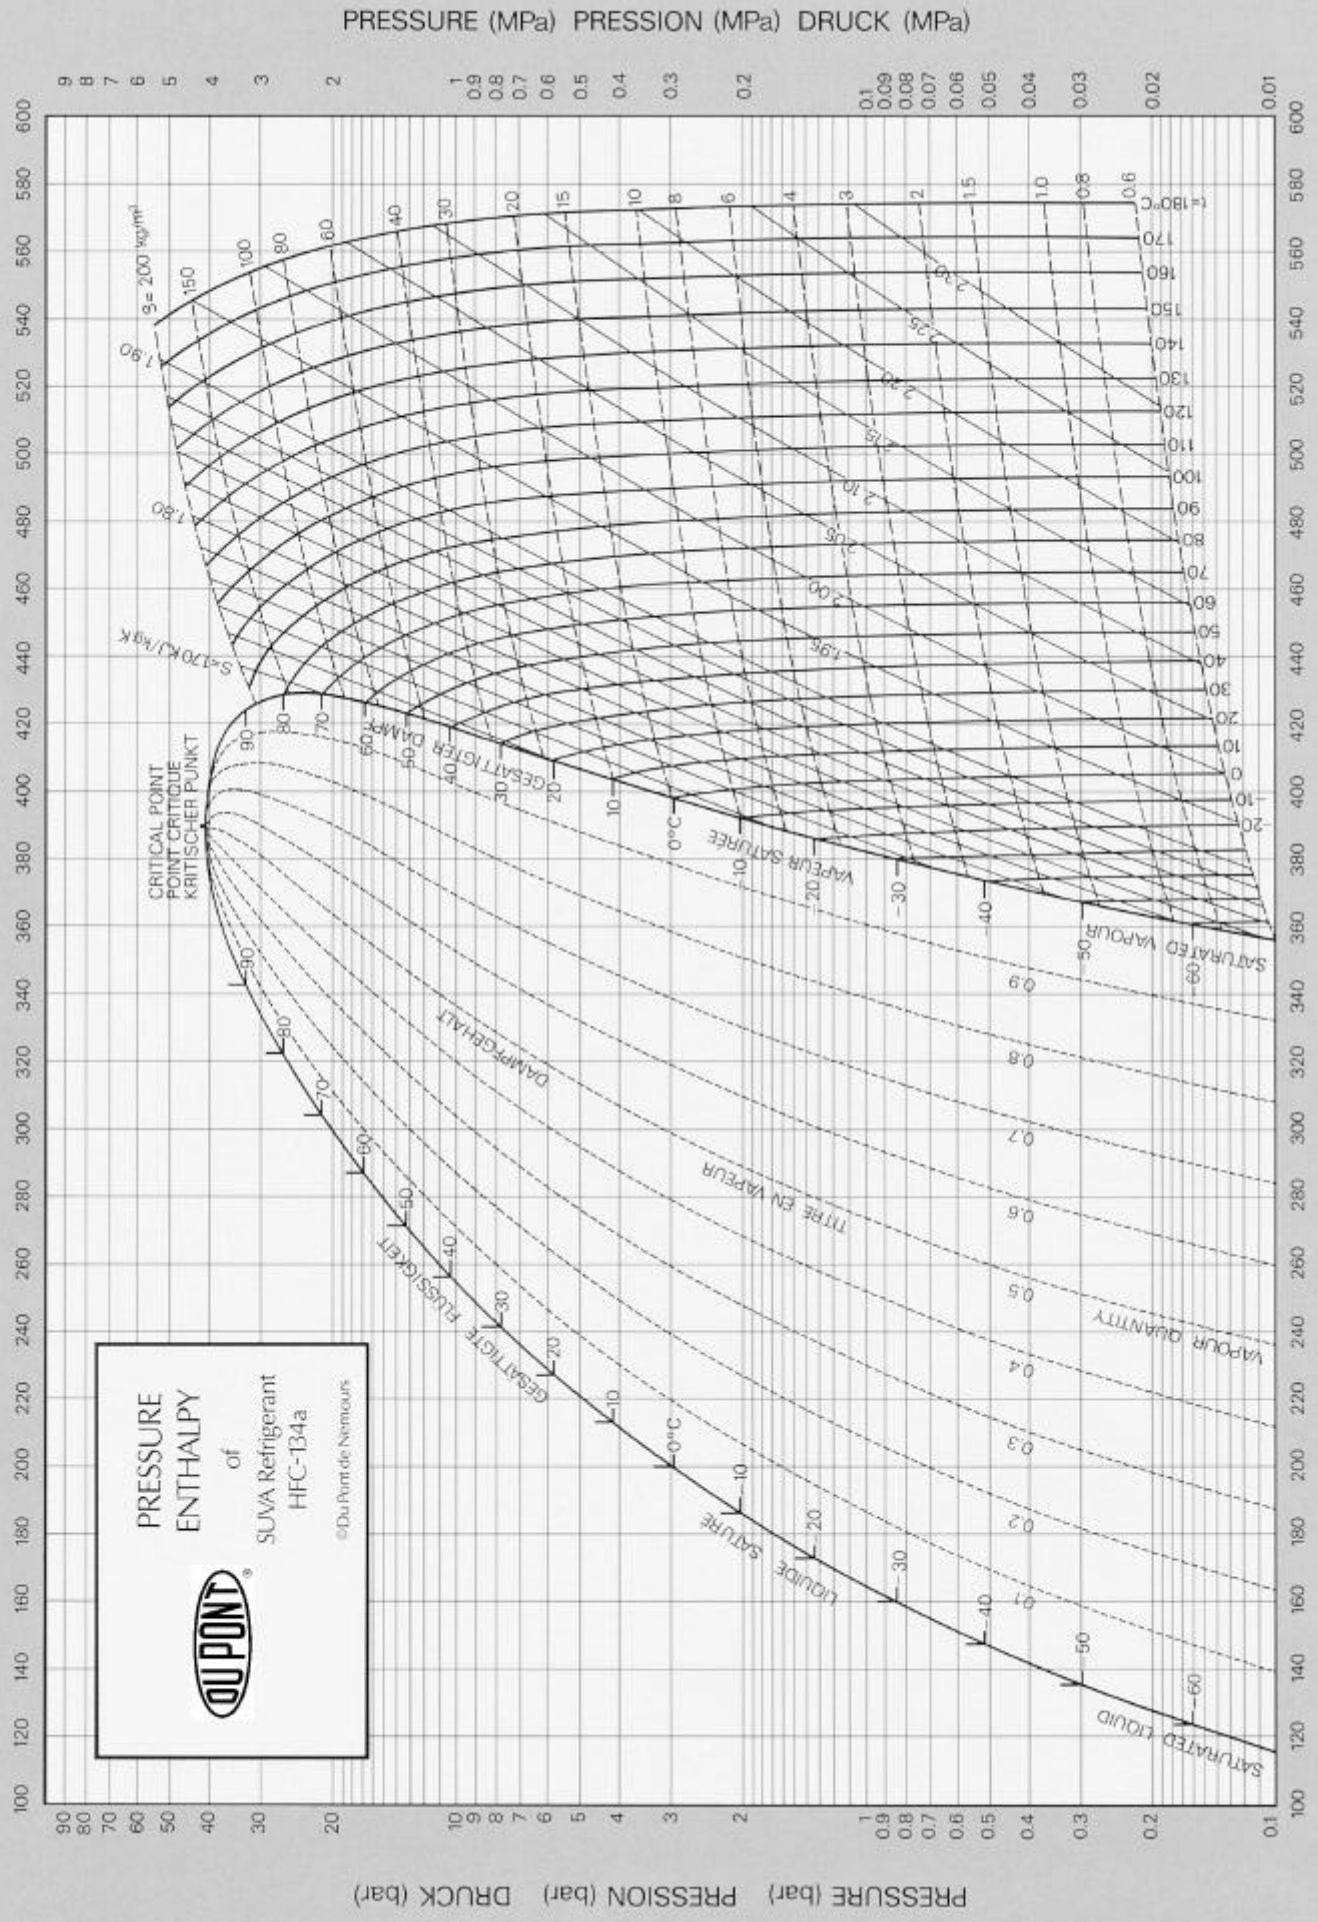

SPECIFIC ENTHALPY (kJ/kg) ENTHALPIE SPÉCIFIQUE (kJ/kg) SPECIFISCHE ENTHALPIE (kJ/kg)

  
**DU PONT**  
 of  
 SUVA Refrigerant  
 HFC-134a  
© Du Pont de Nemours

SPECIFIC ENTHALPY (kJ/kg) ENTHALPIE SPÉCIFIQUE (kJ/kg) SPECIFISCHE ENTHALPIE (kJ/kg)